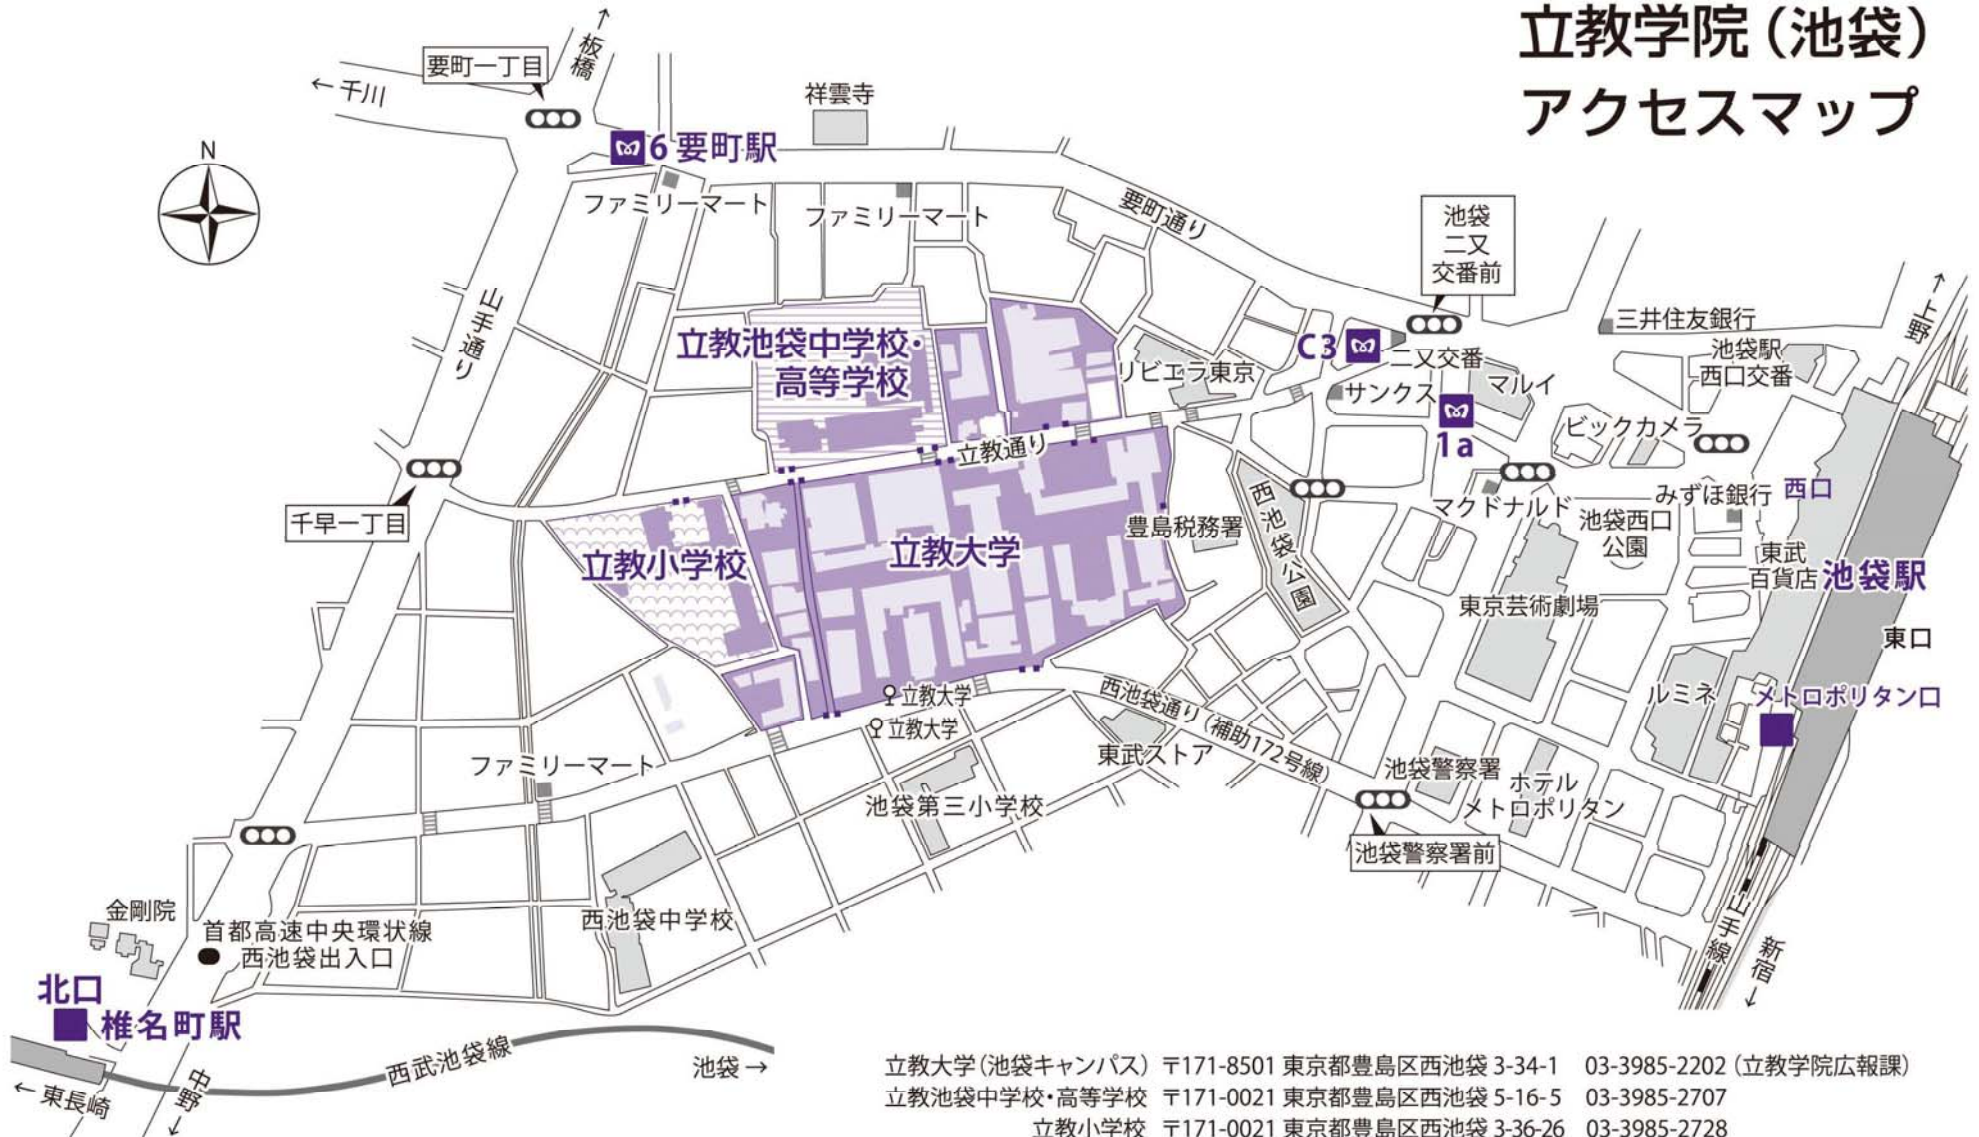

# 立教学院（池袋） アクセスマップ

池袋駅 ■ JR各線 ■ 東武東上線 ■ 西武池袋線 ■ 東京メトロ：丸の内線/有楽町線/副都心線 西口より大学正門まで徒歩約7分	要町駅 ■ 東京メトロ：有楽町線/副都心線 6番出口より大学正門まで徒歩約6分	椎名町駅 ■ 西武池袋線 北口よりマキム門まで徒歩約12分
--	---	-------------------------------------

東京会場 立教大学 池袋キャンパス 11号館B1 AB01教室

新規講習会：8月29日(火)～30日(水)  
更新講習会：8月31日(木)

**【注意】**  
講習会当日は、“大学正門”もしくは  
“タッカー門”からお越しください。  
(東門、マキム門からは入れません)